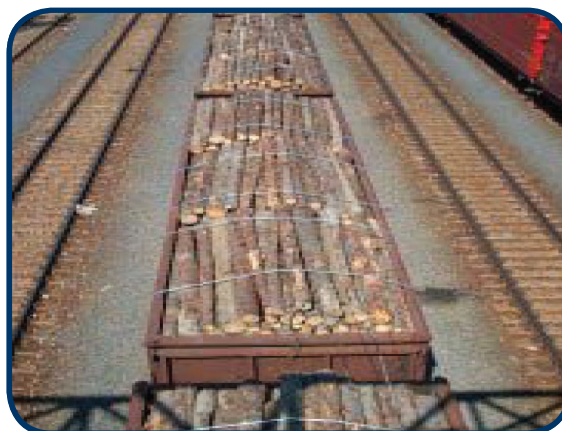

Drevo

Vhodné rady vozňov určené na prepravu guľatiny:

- Eamos, Eanos, Eaos, Eas, Es
- Kns
- Laas
- Res
- Scmms, Snps, Sps

Vhodné rady vozňov určené na prepravu reziva:

- Habbllns , Habbins , Habbis , Hbis , Heirrs , Hirrs
- Res

Charakteristickými tovarmi sú:

surové drevo, drevo spracované a výrobky z neho, ihličnaté drevo, listnaté drevo, drevné suroviny (guľatina), papier a výrobky z neho, drevotrieskové dosky, buničina, celulóza